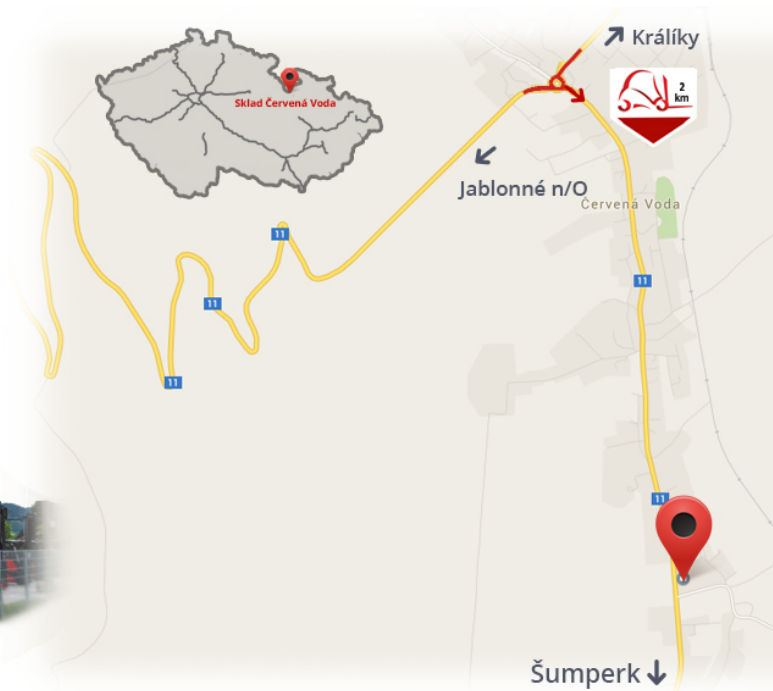

#CENA\_KC\_BEZ\_DPH# 21% / Paar

Tragkraft	<b>2000 kg</b>
Breite	<b>80 mm</b>
Bauhöhe	<b>40 mm</b>
Länge	<b>2400 mm</b>

Notizen

**Lager #CERVENA\_VODA#**