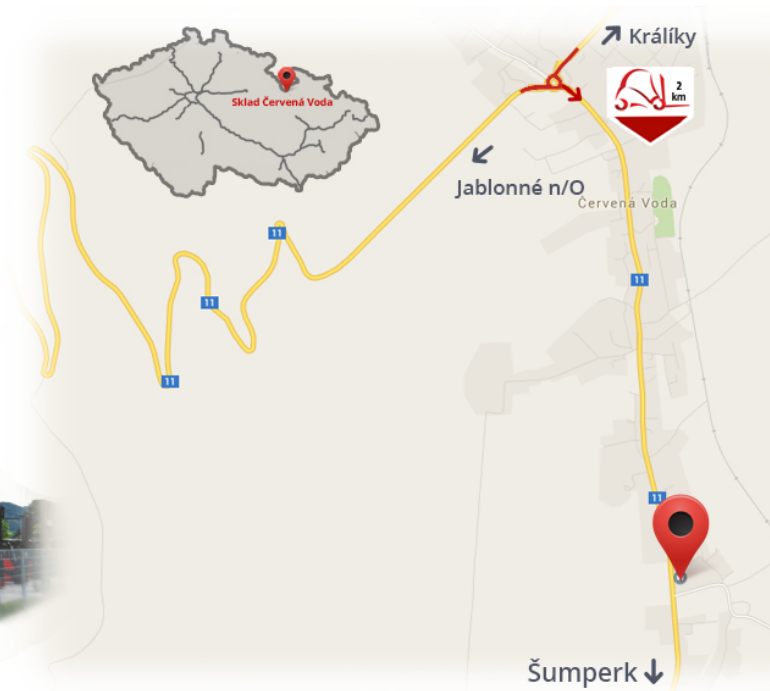

#CENA\_KC\_BEZ\_DPH# 21%

Ток **60 А**  
Напряжение **24В**

Примечания

**Склад #CERVENA\_VODA#**

VZV GROUP s.r.o.  
561 61 Červená Voda 105  
#CESKA\_REPUBLIKA#  
WWW.VZVGROUP.COM